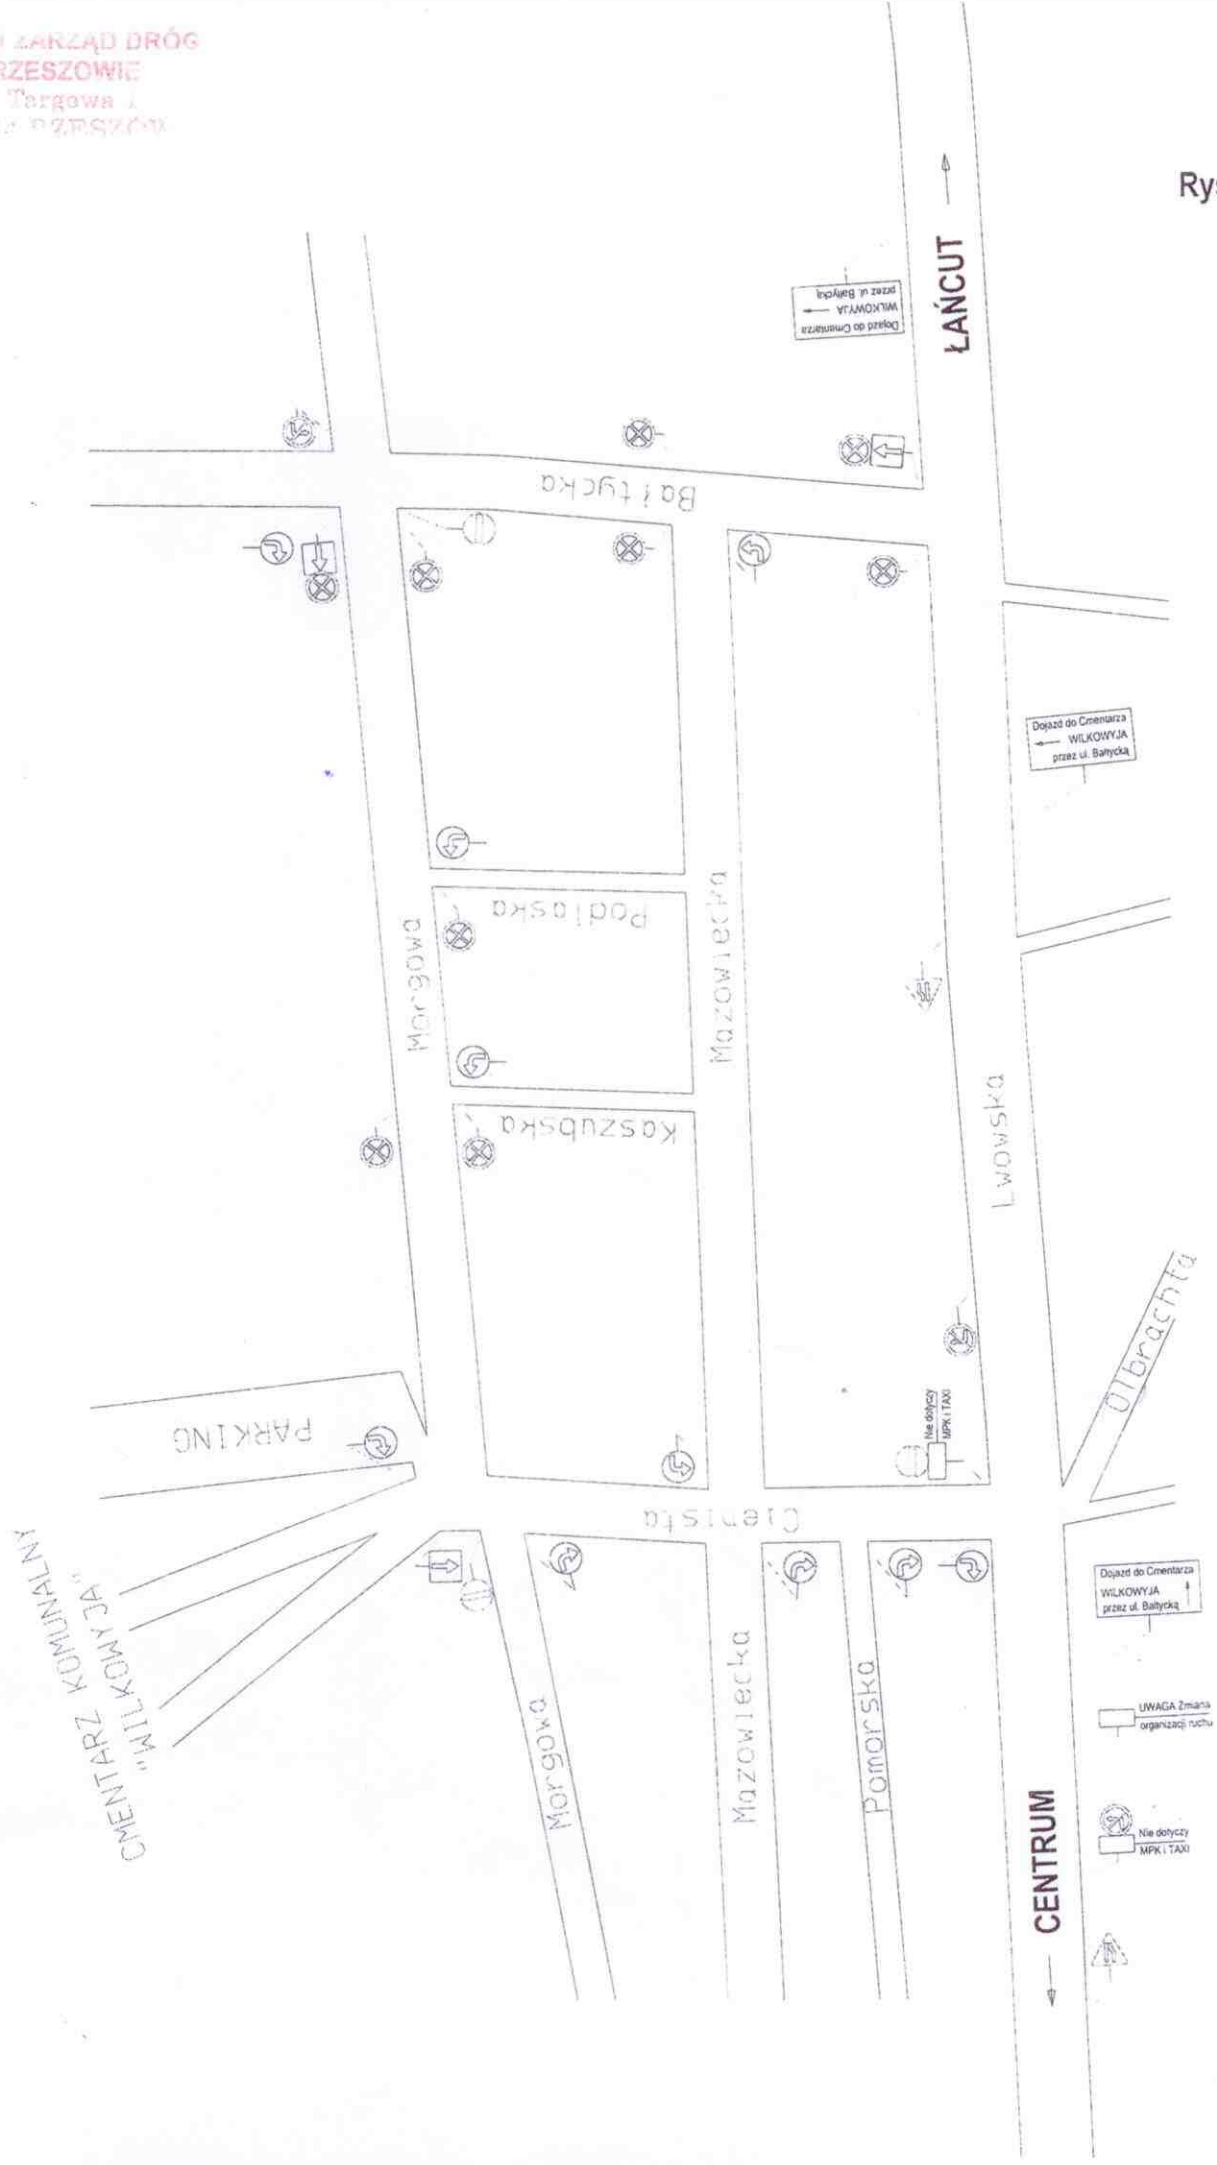

Rys. nr 1

PROJEKT ZAKAZU DRÓG
W RZESZOWIE
ul. Targowa 1
40-000 RZESZÓW

WZŁĄCZĄC DRÓG
W RZESZOWIE
ul. Targowa 1
W RZESZOWIE

Rys. nr 3