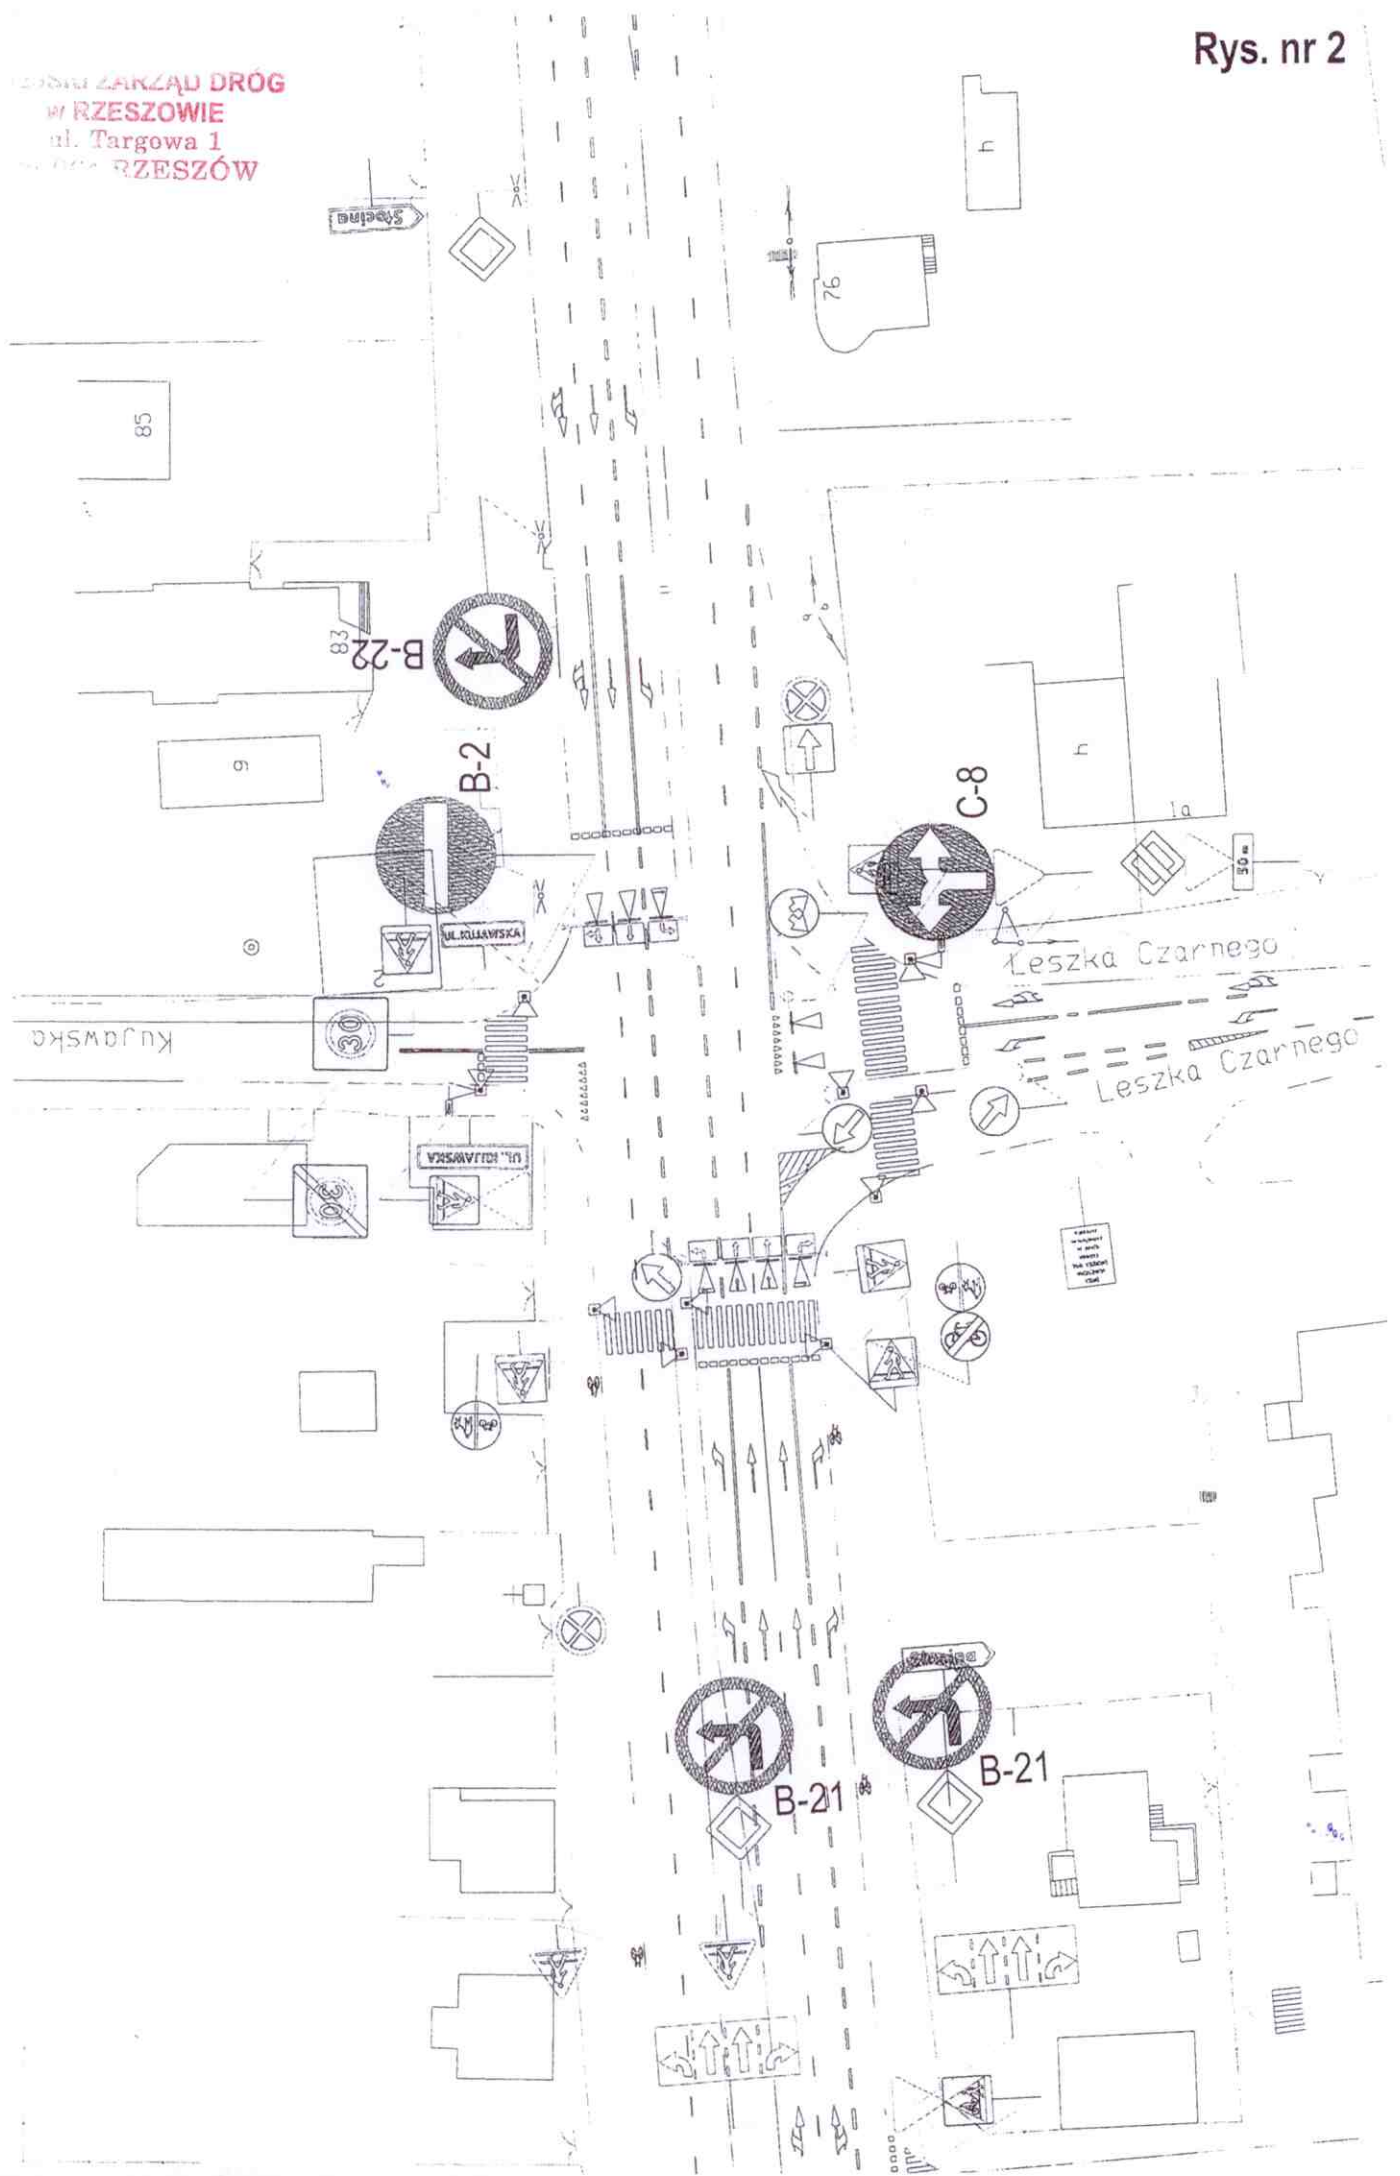

Rys. nr 1

PROJEKT ZAKAZU DRÓG
W RZESZOWIE
ul. Targowa 1
40-000 RZESZÓW

WZŁĄCZĄC DRÓG
W RZESZOWIE
ul. Targowa 1
W RZESZOWIE

Rys. nr 3