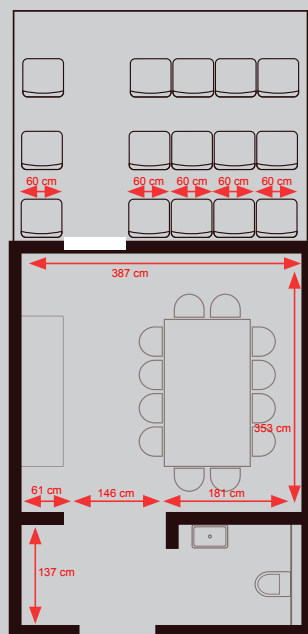

1

Powierzchnia: 26,89 m²
Ilość miejsc na trybunce: 18

Dostęp do:

- TV
- Internet
- Telefon
- Klimatyzacja
- W pełni wyposażone zaplecze sanitarne
- Aneks kuchenny

2

Powierzchnia: 31,20 m²
Ilość miejsc na trybunce: 18

4

Powierzchnia: 16,72 m²
Ilość miejsc na trybuncie: 15

Dostęp do:

TV
Internet
Telefon
Klimatyzacja
W pełni wyposażone zaplecze sanitarne

5

Powierzchnia: 16,72 m²
Ilość miejsc na trybunie: 15

Dostęp do:

TV
Internet
Telefon
Klimatyzacja
W pełni wyposażone zaplecze sanitarne

6

Powierzchnia: 16,18 m²
Ilość miejsc na trybunie: 15

Dostęp do:

TV
Internet
Telefon
Klimatyzacja
W pełni wyposażone zaplecze sanitarne

7

Powierzchnia: 16,75 m²
Ilość miejsc na trybunce: 15

Dostęp do:

TV
Internet
Telefon
Klimatyzacja
W pełni wyposażone zaplecze sanitarne

8

Powierzchnia: 16,75 m²
Ilość miejsc na trybunce: 15

Dostęp do:

TV
Internet
Telefon
Klimatyzacja
W pełni wyposażone zaplecze sanitarne

9

Powierzchnia: 16,18 m²
Ilość miejsc na trybuncie: 15

Dostęp do:

TV
Internet
Telefon
Klimatyzacja
W pełni wyposażone zaplecze sanitarne