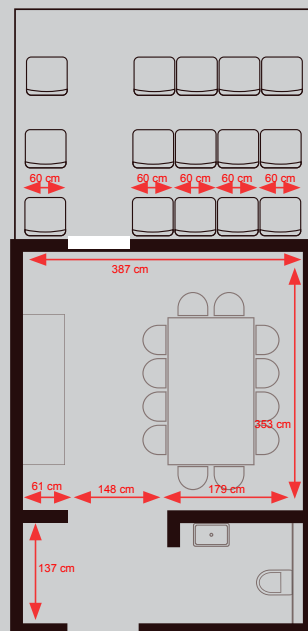

1

Powierzchnia: 26,89 m²
Ilość miejsc na trybunce: 18

Dostęp do:

- TV
- Internet
- Telefon
- Klimatyzacja
- W pełni wyposażone zaplecze sanitarne
- Aneks kuchenny

2

Powierzchnia: 31,20 m²
Ilość miejsc na trybunce: 18

8

Powierzchnia: 16,75 m²
Ilość miejsc na trybunce: 15

Dostęp do:

TV
Internet
Telefon
Klimatyzacja
W pełni wyposażone zaplecze sanitarne

9

Powierzchnia: 16,18 m²
Ilość miejsc na trybuncie: 15

Dostęp do:

TV
Internet
Telefon
Klimatyzacja
W pełni wyposażone zaplecze sanitarne

10

Powierzchnia: 16,72 m²
Ilość miejsc na trybuncie: 15

Dostęp do:

TV
Internet
Telefon
Klimatyzacja
W pełni wyposażone zaplecze sanitarne

11

Powierzchnia: 16,72 m²
Ilość miejsc na trybuncie: 15

Dostęp do:

TV
Internet
Telefon
Klimatyzacja
W pełni wyposażone zaplecze sanitarne

12

Powierzchnia: 16,18 m²
Ilość miejsc na trybuncie: 15

Dostęp do:

TV
Internet
Telefon
Klimatyzacja
W pełni wyposażone zaplecze sanitarne

13

Powierzchnia: 36,53 m2
Ilość miejsc na trybunie: 30

Dostęp do:

TV
Internet
Telefon
Klimatyzacja
W pełni wyposażone zaplecze sanitarne
Aneks kuchenny