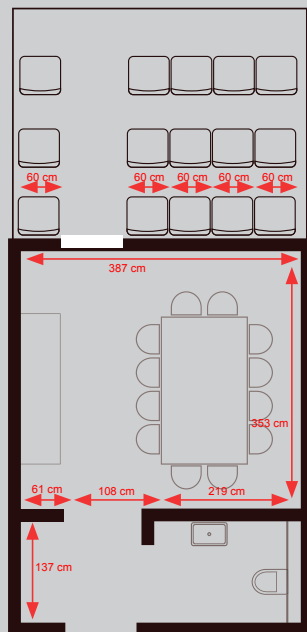

1

Powierzchnia: 26,89 m²
Ilość miejsc na trybunce: 18

Dostęp do:

- TV
- Internet
- Telefon
- Klimatyzacja
- W pełni wyposażone zaplecze sanitarne
- Aneks kuchenny

2

Powierzchnia: 31,20 m²
Ilość miejsc na trybunce: 18

14

Powierzchnia: 35,96 m2
Ilość miejsc na trybunie: 30

Dostęp do:

TV
Internet
Telefon
Klimatyzacja
W pełni wyposażone zaplecze sanitarne
Aneks kuchenny

15

Powierzchnia: 35,96 m²
Ilość miejsc na trybuncie: 30

Dostęp do:

TV
Internet
Telefon
Klimatyzacja
W pełni wyposażone zaplecze sanitarne
Aneks kuchenny

16

Powierzchnia: 36,53 m²
Ilość miejsc na trybuncie: 30

Dostęp do:

TV
Internet
Telefon
Klimatyzacja
W pełni wyposażone zaplecze sanitarne
Aneks kuchenny

17

Powierzchnia: 16,18 m²
Ilość miejsc na trybuncie: 15

Dostęp do:

TV
Internet
Telefon
Klimatyzacja
W pełni wyposażone zaplecze sanitarne

18

Powierzchnia: 16,72 m²
Ilość miejsc na trybuncie: 15

Dostęp do:

TV
Internet
Telefon
Klimatyzacja
W pełni wyposażone zaplecze sanitarne