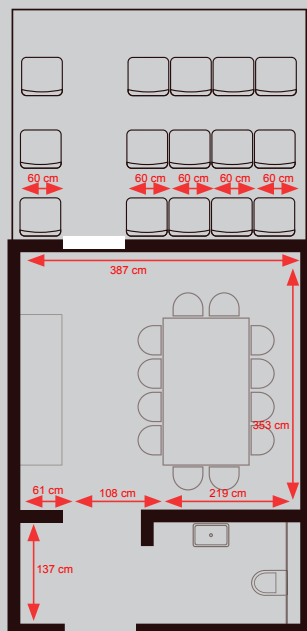

1

Powierzchnia: 26,89 m²
Ilość miejsc na trybunce: 18

Dostęp do:

- TV
- Internet
- Telefon
- Klimatyzacja
- W pełni wyposażone zaplecze sanitarne
- Aneks kuchenny

2

Powierzchnia: 31,20 m²
Ilość miejsc na trybunce: 18

17

Powierzchnia: 16,18 m²
Ilość miejsc na trybuncie: 15

Dostęp do:

TV
Internet
Telefon
Klimatyzacja
W pełni wyposażone zaplecze sanitarne

18

Powierzchnia: 16,72 m²
Ilość miejsc na trybuncie: 15

Dostęp do:

TV
Internet
Telefon
Klimatyzacja
W pełni wyposażone zaplecze sanitarne

19

Powierzchnia: 16,72 m²
Ilość miejsc na trybunie: 15

Dostęp do:

TV
Internet
Telefon
Klimatyzacja
W pełni wyposażone zaplecze sanitarne

20

Powierzchnia: 16,18 m²
Ilość miejsc na trybunie: 15

Dostęp do:

TV
Internet
Telefon
Klimatyzacja
W pełni wyposażone zaplecze sanitarne

23

Powierzchnia: 16,18 m²
Ilość miejsc na trybuncie: 15

Dostęp do:

TV
Internet
Telefon
Klimatyzacja
W pełni wyposażone zaplecze sanitarne

24

Powierzchnia: 16,72 m²
Ilość miejsc na trybuncie: 15

Dostęp do:

TV
Internet
Telefon
Klimatyzacja
W pełni wyposażone zaplecze sanitarne