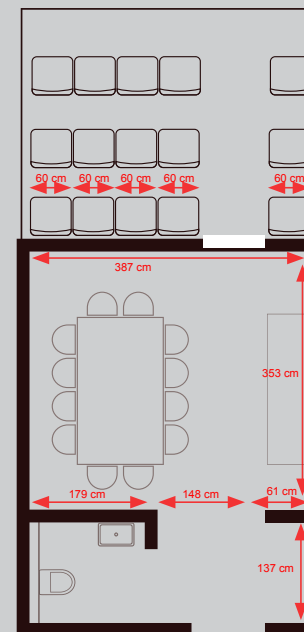

1

Powierzchnia: 26,89 m²
Ilość miejsc na trybunce: 18

Dostęp do:

- TV
- Internet
- Telefon
- Klimatyzacja
- W pełni wyposażone zaplecze sanitarne
- Aneks kuchenny

2

Powierzchnia: 31,20 m²
Ilość miejsc na trybunce: 18

6

Powierzchnia: 16,18 m²
Ilość miejsc na trybunie: 15

Dostęp do:

TV
Internet
Telefon
Klimatyzacja
W pełni wyposażone zaplecze sanitarne

7

Powierzchnia: 16,75 m²
Ilość miejsc na trybunce: 15

Dostęp do:

TV
Internet
Telefon
Klimatyzacja
W pełni wyposażone zaplecze sanitarne

8

Powierzchnia: 16,75 m²
Ilość miejsc na trybunce: 15

Dostęp do:

TV
Internet
Telefon
Klimatyzacja
W pełni wyposażone zaplecze sanitarne

9

Powierzchnia: 16,18 m²
Ilość miejsc na trybuncie: 15

Dostęp do:

TV
Internet
Telefon
Klimatyzacja
W pełni wyposażone zaplecze sanitarne

10

Powierzchnia: 16,72 m²
Ilość miejsc na trybuncie: 15

Dostęp do:

TV
Internet
Telefon
Klimatyzacja
W pełni wyposażone zaplecze sanitarne

11

Powierzchnia: 16,72 m²
Ilość miejsc na trybuncie: 15

Dostęp do:

TV
Internet
Telefon
Klimatyzacja
W pełni wyposażone zaplecze sanitarne