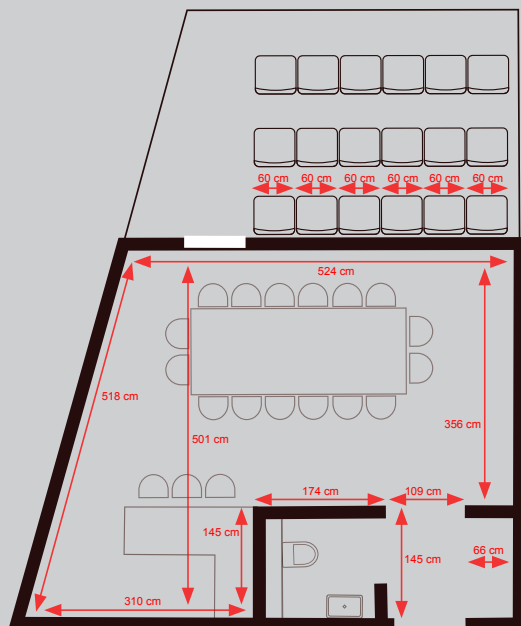

W każdym pomieszczeniu znajduje się przeszklona ściana umożliwiająca z wnętrza śledzenie bieżących wydarzeń na obiekcie.

Ponadto każda loża biznesowa oferuje zewnętrzne miejsca siedzące umożliwiające bezpośrednio uczestniczenie w organizowanych imprezach (ilość miejsc na trybuncie: od 12 do 30 miejsc).

Do Państwa dyspozycji pozostają:

- 2 loże 12 miejscowe,
- 18 loż 15 miejscowych,
- 2 loże 18 miejscowe,
- 4 loże 30 miejscowe – umiejscowione w centralnej części trybuny.

PAKIET

Pakiet obejmujący łożę biznesową:

1

Powierzchnia: 26,89 m²
Ilość miejsc na trybunce: 18

Dostęp do:

- TV
- Internet
- Telefon
- Klimatyzacja
- W pełni wyposażone zaplecze sanitarne
- Aneks kuchenny

2

Powierzchnia: 31,20 m²
Ilość miejsc na trybunce: 18

Dostęp do:

- TV
- Internet
- Telefon
- Klimatyzacja
- W pełni wyposażone zaplecze sanitarne
- Aneks kuchenny

3

Powierzchnia: 16,18 m²
Ilość miejsc na trybuncie: 12

Dostęp do:

TV
Internet
Telefon
Klimatyzacja
W pełni wyposażone zaplecze sanitarne