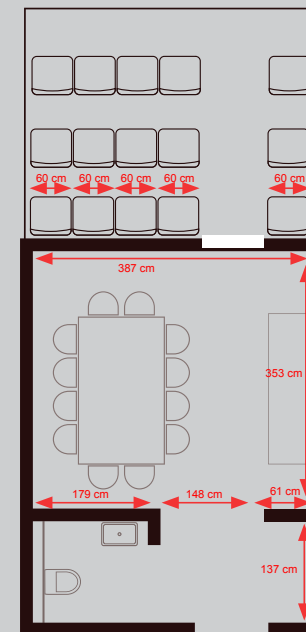

Powierzchnia: 16,72 m²
Ilość miejsc na trybuncie: 15

Dostęp do:

TV
Internet
Telefon
Klimatyzacja
W pełni wyposażone zaplecze sanitarne