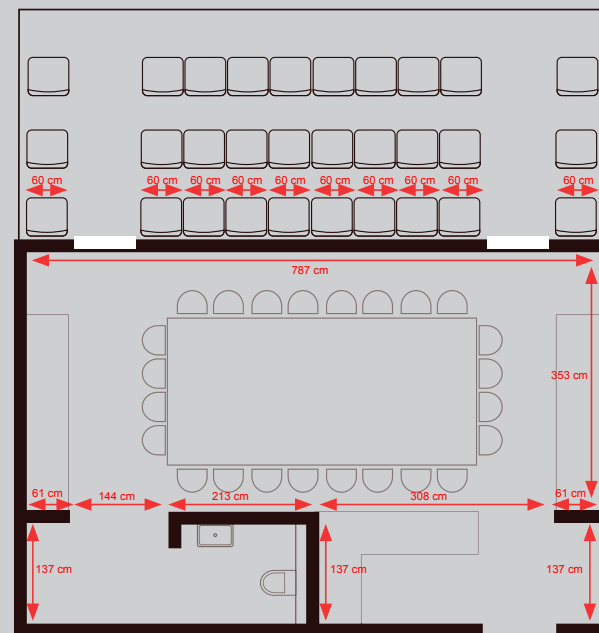

Powierzchnia: 36,53 m²
Ilość miejsc na trybuncie: 30

Dostęp do:

TV
Internet
Telefon
Klimatyzacja
W pełni wyposażone zaplecze sanitarne
Aneks kuchenny