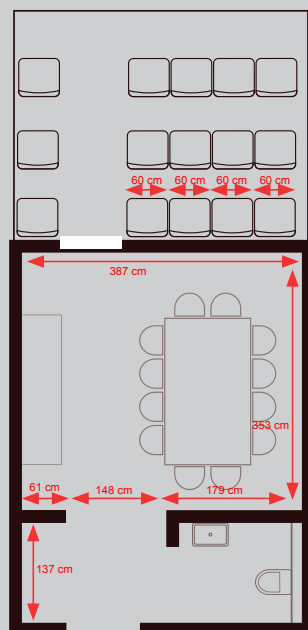

1

Powierzchnia: 26,89 m²
Ilość miejsc na trybunce: 18

Dostęp do:

- TV
- Internet
- Telefon
- Klimatyzacja
- W pełni wyposażone zaplecze sanitarne
- Aneks kuchenny

2

Powierzchnia: 31,20 m²
Ilość miejsc na trybunce: 18

Dostęp do:

- TV
- Internet
- Telefon
- Klimatyzacja
- W pełni wyposażone zaplecze sanitarne
- Aneks kuchenny

3

Powierzchnia: 16,18 m²
Ilość miejsc na trybuncie: 12

Dostęp do:

TV
Internet
Telefon
Klimatyzacja
W pełni wyposażone zaplecze sanitarne

4

Powierzchnia: 16,72 m²
Ilość miejsc na trybuncie: 15

Dostęp do:

TV
Internet
Telefon
Klimatyzacja
W pełni wyposażone zaplecze sanitarne

5

Powierzchnia: 16,72 m²
Ilość miejsc na trybunie: 15

Dostęp do:

TV
Internet
Telefon
Klimatyzacja
W pełni wyposażone zaplecze sanitarne

6

Powierzchnia: 16,18 m²
Ilość miejsc na trybunie: 15

Dostęp do:

TV
Internet
Telefon
Klimatyzacja
W pełni wyposażone zaplecze sanitarne

7

Powierzchnia: 16,75 m²
Ilość miejsc na trybunce: 15

Dostęp do:

TV
Internet
Telefon
Klimatyzacja
W pełni wyposażone zaplecze sanitarne