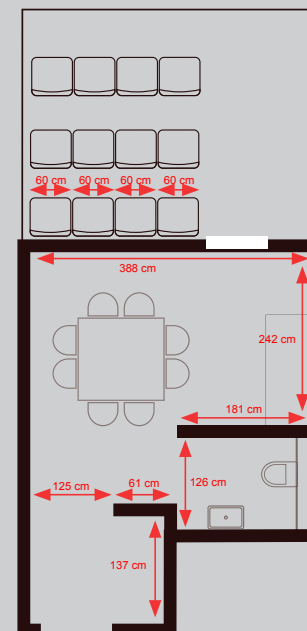

1

Powierzchnia: 26,89 m²
Ilość miejsc na trybunce: 18

Dostęp do:

- TV
- Internet
- Telefon
- Klimatyzacja
- W pełni wyposażone zaplecze sanitarne
- Aneks kuchenny

2

Powierzchnia: 31,20 m²
Ilość miejsc na trybunce: 18

19

Powierzchnia: 16,72 m²
Ilość miejsc na trybunie: 15

Dostęp do:

TV
Internet
Telefon
Klimatyzacja
W pełni wyposażone zaplecze sanitarne

20

Powierzchnia: 16,18 m²
Ilość miejsc na trybunie: 15

Dostęp do:

TV
Internet
Telefon
Klimatyzacja
W pełni wyposażone zaplecze sanitarne

23

Powierzchnia: 16,18 m²
Ilość miejsc na trybuncie: 15

Dostęp do:

TV
Internet
Telefon
Klimatyzacja
W pełni wyposażone zaplecze sanitarne

24

Powierzchnia: 16,72 m²
Ilość miejsc na trybuncie: 15

Dostęp do:

TV
Internet
Telefon
Klimatyzacja
W pełni wyposażone zaplecze sanitarne

25

Powierzchnia: 16,66 m²
Ilość miejsc na trybunce: 15

Dostęp do:

TV
Internet
Telefon
Klimatyzacja
W pełni wyposażone zaplecze sanitarne

26

Powierzchnia: 14,34 m²
Ilość miejsc na trybunce: 12

Dostęp do:

TV
Internet
Telefon
Klimatyzacja
W pełni wyposażone zaplecze sanitarne