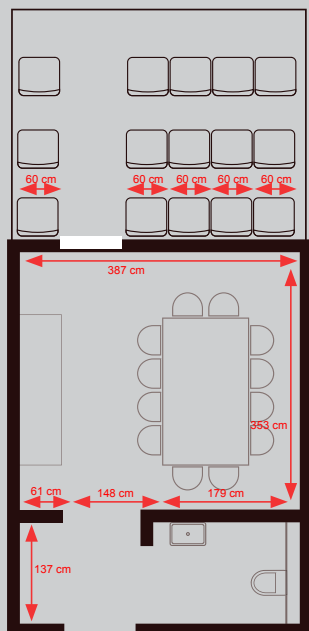

1

Powierzchnia: 26,89 m²
Ilość miejsc na trybunce: 18

Dostęp do:

- TV
- Internet
- Telefon
- Klimatyzacja
- W pełni wyposażone zaplecze sanitarne
- Aneks kuchenny

2

Powierzchnia: 31,20 m²
Ilość miejsc na trybunce: 18

19

Powierzchnia: 16,72 m²
Ilość miejsc na trybunie: 15

Dostęp do:

TV
Internet
Telefon
Klimatyzacja
W pełni wyposażone zaplecze sanitarne

20

Powierzchnia: 16,18 m²
Ilość miejsc na trybunie: 15

Dostęp do:

TV
Internet
Telefon
Klimatyzacja
W pełni wyposażone zaplecze sanitarne

23

Powierzchnia: 16,18 m²
Ilość miejsc na trybuncie: 15

Dostęp do:

TV
Internet
Telefon
Klimatyzacja
W pełni wyposażone zaplecze sanitarne

24

Powierzchnia: 16,72 m²
Ilość miejsc na trybuncie: 15

Dostęp do:

TV
Internet
Telefon
Klimatyzacja
W pełni wyposażone zaplecze sanitarne

25

Powierzchnia: 16,66 m²
Ilość miejsc na trybunce: 15

Dostęp do:

TV
Internet
Telefon
Klimatyzacja
W pełni wyposażone zaplecze sanitarne

26

Powierzchnia: 14,34 m²
Ilość miejsc na trybunce: 12

Dostęp do:

TV
Internet
Telefon
Klimatyzacja
W pełni wyposażone zaplecze sanitarne