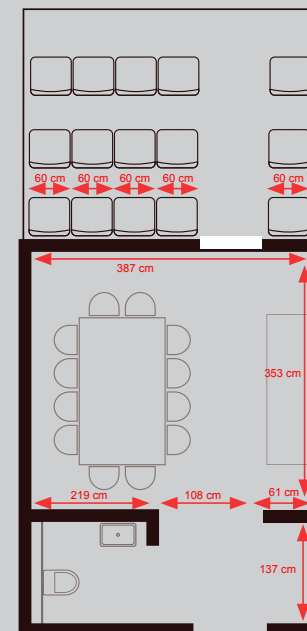

1

Powierzchnia: 26,89 m²
Ilość miejsc na trybunce: 18

Dostęp do:

- TV
- Internet
- Telefon
- Klimatyzacja
- W pełni wyposażone zaplecze sanitarne
- Aneks kuchenny

2

Powierzchnia: 31,20 m²
Ilość miejsc na trybunce: 18

17

Powierzchnia: 16,18 m²
Ilość miejsc na trybuncie: 15

Dostęp do:

TV
Internet
Telefon
Klimatyzacja
W pełni wyposażone zaplecze sanitarne

18

Powierzchnia: 16,72 m²
Ilość miejsc na trybuncie: 15

Dostęp do:

TV
Internet
Telefon
Klimatyzacja
W pełni wyposażone zaplecze sanitarne

19

Powierzchnia: 16,72 m²
Ilość miejsc na trybunie: 15

Dostęp do:

TV
Internet
Telefon
Klimatyzacja
W pełni wyposażone zaplecze sanitarne

20

Powierzchnia: 16,18 m²
Ilość miejsc na trybunie: 15

Dostęp do:

TV
Internet
Telefon
Klimatyzacja
W pełni wyposażone zaplecze sanitarne

23

Powierzchnia: 16,18 m²
Ilość miejsc na trybuncie: 15

Dostęp do:

TV
Internet
Telefon
Klimatyzacja
W pełni wyposażone zaplecze sanitarne

24

Powierzchnia: 16,72 m²
Ilość miejsc na trybuncie: 15

Dostęp do:

TV
Internet
Telefon
Klimatyzacja
W pełni wyposażone zaplecze sanitarne