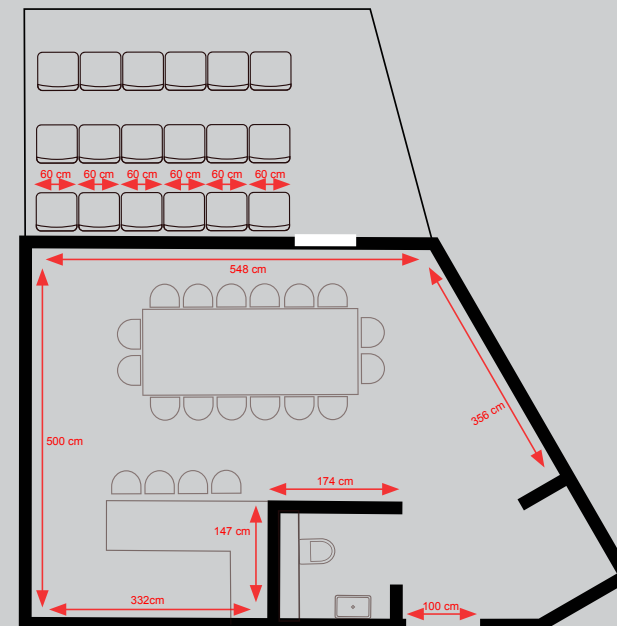

W każdym pomieszczeniu znajduje się przeszklona ściana umożliwiająca z wnętrza śledzenie bieżących wydarzeń na obiekcie.

Ponadto każda loża biznesowa oferuje zewnętrzne miejsca siedzące umożliwiające bezpośrednio uczestniczenie w organizowanych imprezach (ilość miejsc na trybuncie: od 12 do 30 miejsc).

Do Państwa dyspozycji pozostają:

- 2 loże 12 miejscowe,
- 18 loż 15 miejscowych,
- 2 loże 18 miejscowe,
- 4 loże 30 miejscowe – umiejscowione w centralnej części trybuny.

PAKIET

Pakiet obejmujący łożę biznesową:

1

Powierzchnia: 26,89 m²
Ilość miejsc na trybunce: 18

Dostęp do:

- TV
- Internet
- Telefon
- Klimatyzacja
- W pełni wyposażone zaplecze sanitarne
- Aneks kuchenny

2

Powierzchnia: 31,20 m²
Ilość miejsc na trybunce: 18

Dostęp do:

- TV
- Internet
- Telefon
- Klimatyzacja
- W pełni wyposażone zaplecze sanitarne
- Aneks kuchenny

3

Powierzchnia: 16,18 m²
Ilość miejsc na trybuncie: 12

Dostęp do:

TV
Internet
Telefon
Klimatyzacja
W pełni wyposażone zaplecze sanitarne