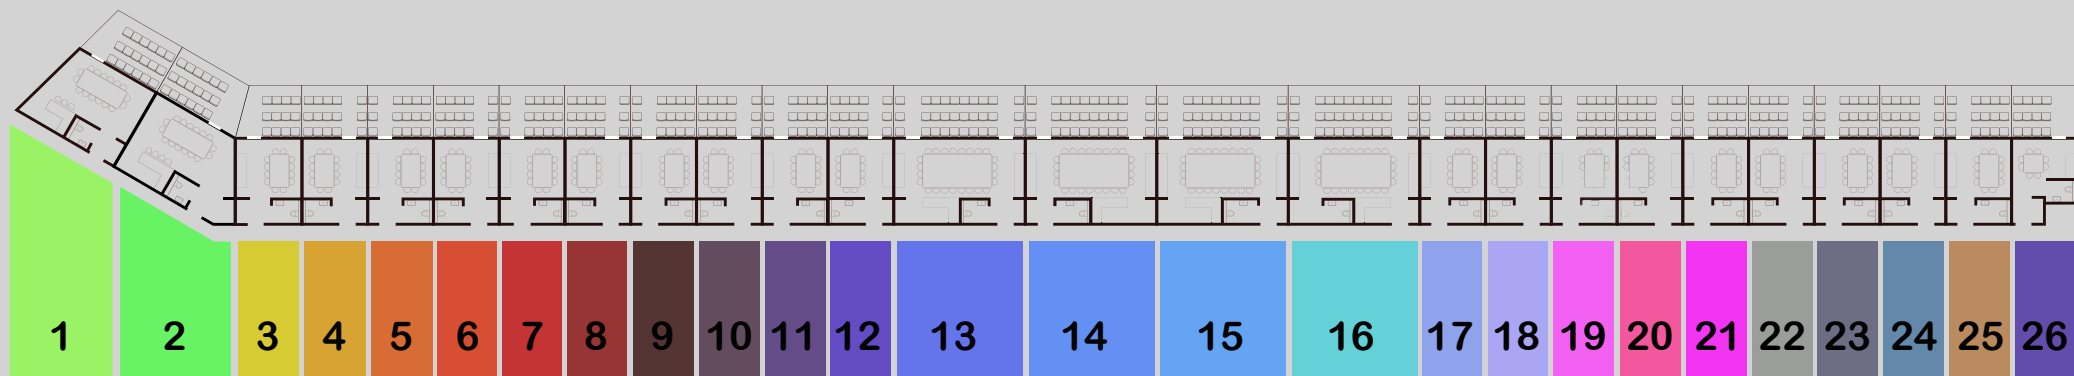

W każdym pomieszczeniu znajduje się przeszklona ściana umożliwiająca z wnętrza śledzenie bieżących wydarzeń na obiekcie.

Ponadto każda loża biznesowa oferuje zewnętrzne miejsca siedzące umożliwiające bezpośrednio uczestniczenie w organizowanych imprezach (ilość miejsc na trybuncie: od 12 do 30 miejsc).

Do Państwa dyspozycji pozostają:

- 2 loże 12 miejscowe,
- 18 loż 15 miejscowych,
- 2 loże 18 miejscowe,
- 4 loże 30 miejscowe – umiejscowione w centralnej części trybuny.

PAKIET

Pakiet obejmujący łożę biznesową:

Doskonałe umiejscowienie SKYBOX'ów w części centralnej, blisko murawy, pozwala na dokładne śledzenie widowiska.

1	POWIERZCHNIA: 26,89 m ²	ILOŚĆ MIEJSC NA TRYBUNCE: 18
2	POWIERZCHNIA: 31,20 m ²	ILOŚĆ MIEJSC NA TRYBUNCE: 18
3	POWIERZCHNIA: 16,18 m ²	ILOŚĆ MIEJSC NA TRYBUNCE: 12
4	POWIERZCHNIA: 16,72 m ²	ILOŚĆ MIEJSC NA TRYBUNCE: 15
5	POWIERZCHNIA: 16,72 m ²	ILOŚĆ MIEJSC NA TRYBUNCE: 15
6	POWIERZCHNIA: 16,18 m ²	ILOŚĆ MIEJSC NA TRYBUNCE: 15
7	POWIERZCHNIA: 16,75 m ²	ILOŚĆ MIEJSC NA TRYBUNCE: 15
8	POWIERZCHNIA: 16,75 m ²	ILOŚĆ MIEJSC NA TRYBUNCE: 15
9	POWIERZCHNIA: 16,18 m ²	ILOŚĆ MIEJSC NA TRYBUNCE: 15
10	POWIERZCHNIA: 16,72 m ²	ILOŚĆ MIEJSC NA TRYBUNCE: 15
11	POWIERZCHNIA: 16,72 m ²	ILOŚĆ MIEJSC NA TRYBUNCE: 15
12	POWIERZCHNIA: 16,18 m ²	ILOŚĆ MIEJSC NA TRYBUNCE: 15
13	POWIERZCHNIA: 36,53 m ²	ILOŚĆ MIEJSC NA TRYBUNCE: 30