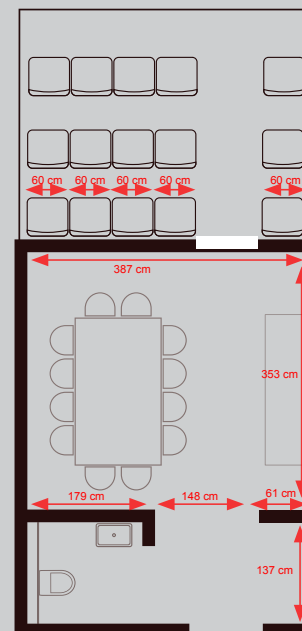

1

Powierzchnia: 26,89 m²
Ilość miejsc na trybunce: 18

Dostęp do:

- TV
- Internet
- Telefon
- Klimatyzacja
- W pełni wyposażone zaplecze sanitarne
- Aneks kuchenny

2

Powierzchnia: 31,20 m²
Ilość miejsc na trybunce: 18

19

Powierzchnia: 16,72 m²
Ilość miejsc na trybunie: 15

Dostęp do:

TV
Internet
Telefon
Klimatyzacja
W pełni wyposażone zaplecze sanitarne

20

Powierzchnia: 16,18 m²
Ilość miejsc na trybunie: 15

Dostęp do:

TV
Internet
Telefon
Klimatyzacja
W pełni wyposażone zaplecze sanitarne

23

Powierzchnia: 16,18 m²
Ilość miejsc na trybuncie: 15

Dostęp do:

TV
Internet
Telefon
Klimatyzacja
W pełni wyposażone zaplecze sanitarne

24

Powierzchnia: 16,72 m²
Ilość miejsc na trybuncie: 15

Dostęp do:

TV
Internet
Telefon
Klimatyzacja
W pełni wyposażone zaplecze sanitarne

25

Powierzchnia: 16,66 m²
Ilość miejsc na trybunce: 15

Dostęp do:

TV
Internet
Telefon
Klimatyzacja
W pełni wyposażone zaplecze sanitarne

26

Powierzchnia: 14,34 m²
Ilość miejsc na trybunce: 12

Dostęp do:

TV
Internet
Telefon
Klimatyzacja
W pełni wyposażone zaplecze sanitarne