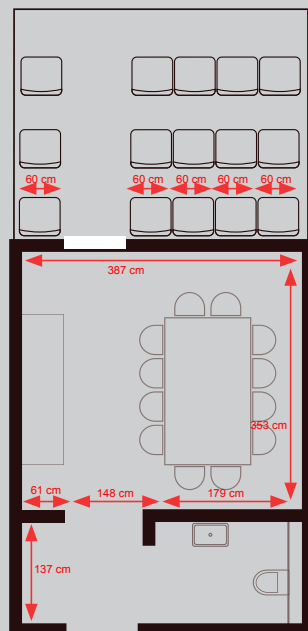

19

Powierzchnia: 16,72 m²
Ilość miejsc na trybunie: 15

Dostęp do:

TV
Internet
Telefon
Klimatyzacja
W pełni wyposażone zaplecze sanitarne

20