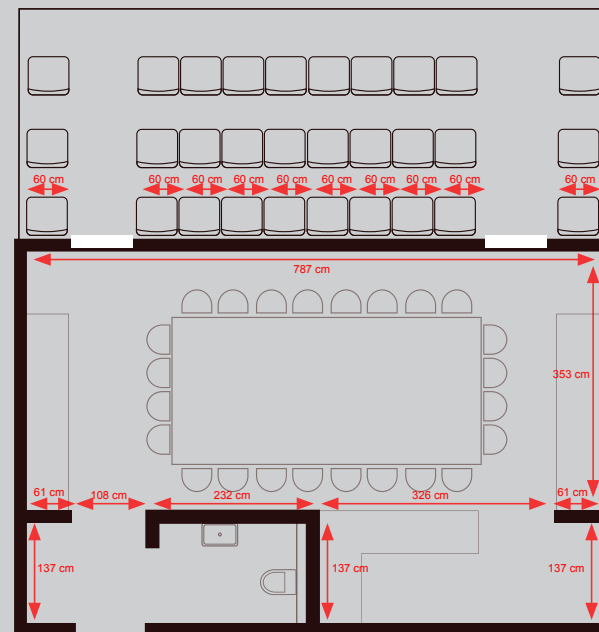

Powierzchnia: 35,96 m2
Ilość miejsc na trybunie: 30

Dostęp do:

TV
Internet
Telefon
Klimatyzacja
W pełni wyposażone zaplecze sanitarne
Aneks kuchenny