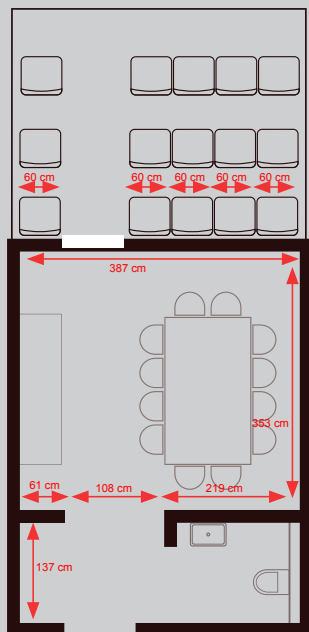

1

Powierzchnia: 26,89 m²
Ilość miejsc na trybunce: 18

Dostęp do:

- TV
- Internet
- Telefon
- Klimatyzacja
- W pełni wyposażone zaplecze sanitarne
- Aneks kuchenny

2

Powierzchnia: 31,20 m²
Ilość miejsc na trybunce: 18

6

Powierzchnia: 16,18 m²
Ilość miejsc na trybunie: 15

Dostęp do:

TV
Internet
Telefon
Klimatyzacja
W pełni wyposażone zaplecze sanitarne

7

Powierzchnia: 16,75 m²
Ilość miejsc na trybunce: 15

Dostęp do:

TV
Internet
Telefon
Klimatyzacja
W pełni wyposażone zaplecze sanitarne

8

Powierzchnia: 16,75 m²
Ilość miejsc na trybunce: 15

Dostęp do:

TV
Internet
Telefon
Klimatyzacja
W pełni wyposażone zaplecze sanitarne

9

Powierzchnia: 16,18 m²
Ilość miejsc na trybuncie: 15

Dostęp do:

TV
Internet
Telefon
Klimatyzacja
W pełni wyposażone zaplecze sanitarne

10

Powierzchnia: 16,72 m²
Ilość miejsc na trybuncie: 15

Dostęp do:

TV
Internet
Telefon
Klimatyzacja
W pełni wyposażone zaplecze sanitarne

11

Powierzchnia: 16,72 m²
Ilość miejsc na trybuncie: 15

Dostęp do:

TV
Internet
Telefon
Klimatyzacja
W pełni wyposażone zaplecze sanitarne