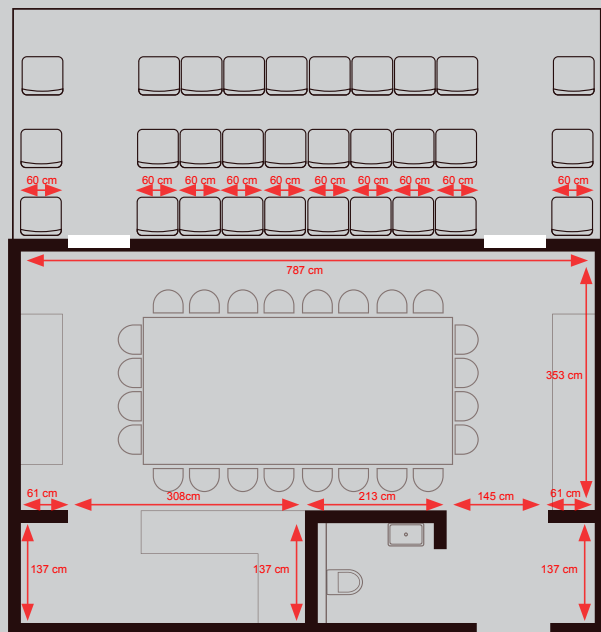

13

Powierzchnia: 36,53 m2
Ilość miejsc na trybunie: 30

Dostęp do:

TV
Internet
Telefon
Klimatyzacja
W pełni wyposażone zaplecze sanitarne
Aneks kuchenny

14