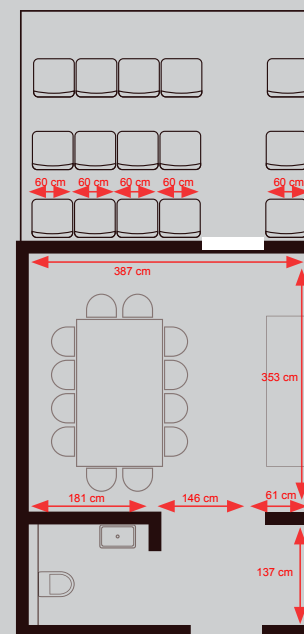

1

Powierzchnia: 26,89 m²
Ilość miejsc na trybunce: 18

Dostęp do:

- TV
- Internet
- Telefon
- Klimatyzacja
- W pełni wyposażone zaplecze sanitarne
- Aneks kuchenny

2

Powierzchnia: 31,20 m²
Ilość miejsc na trybunce: 18

4

Powierzchnia: 16,72 m²
Ilość miejsc na trybuncie: 15

Dostęp do:

TV
Internet
Telefon
Klimatyzacja
W pełni wyposażone zaplecze sanitarne

5

Powierzchnia: 16,72 m²
Ilość miejsc na trybunie: 15

Dostęp do:

TV
Internet
Telefon
Klimatyzacja
W pełni wyposażone zaplecze sanitarne

6

Powierzchnia: 16,18 m²
Ilość miejsc na trybunie: 15

Dostęp do:

TV
Internet
Telefon
Klimatyzacja
W pełni wyposażone zaplecze sanitarne

7

Powierzchnia: 16,75 m²
Ilość miejsc na trybunce: 15

Dostęp do:

TV
Internet
Telefon
Klimatyzacja
W pełni wyposażone zaplecze sanitarne

8

Powierzchnia: 16,75 m²
Ilość miejsc na trybunce: 15

Dostęp do:

TV
Internet
Telefon
Klimatyzacja
W pełni wyposażone zaplecze sanitarne

9

Powierzchnia: 16,18 m²
Ilość miejsc na trybuncie: 15

Dostęp do:

TV
Internet
Telefon
Klimatyzacja
W pełni wyposażone zaplecze sanitarne