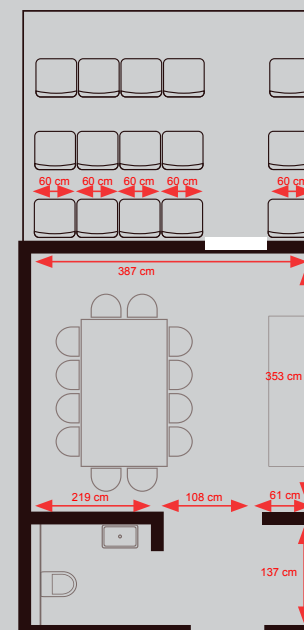

1

Powierzchnia: 26,89 m²
Ilość miejsc na trybunce: 18

Dostęp do:

- TV
- Internet
- Telefon
- Klimatyzacja
- W pełni wyposażone zaplecze sanitarne
- Aneks kuchenny

2

Powierzchnia: 31,20 m²
Ilość miejsc na trybunce: 18

Dostęp do:

- TV
- Internet
- Telefon
- Klimatyzacja
- W pełni wyposażone zaplecze sanitarne
- Aneks kuchenny

3

Powierzchnia: 16,18 m²
Ilość miejsc na trybuncie: 12

Dostęp do:

TV
Internet
Telefon
Klimatyzacja
W pełni wyposażone zaplecze sanitarne

4

Powierzchnia: 16,72 m²
Ilość miejsc na trybuncie: 15

Dostęp do:

TV
Internet
Telefon
Klimatyzacja
W pełni wyposażone zaplecze sanitarne

5

Powierzchnia: 16,72 m²
Ilość miejsc na trybunie: 15

Dostęp do:

TV
Internet
Telefon
Klimatyzacja
W pełni wyposażone zaplecze sanitarne

6

Powierzchnia: 16,18 m²
Ilość miejsc na trybunie: 15

Dostęp do:

TV
Internet
Telefon
Klimatyzacja
W pełni wyposażone zaplecze sanitarne

7

Powierzchnia: 16,75 m²
Ilość miejsc na trybunce: 15

Dostęp do:

TV
Internet
Telefon
Klimatyzacja
W pełni wyposażone zaplecze sanitarne