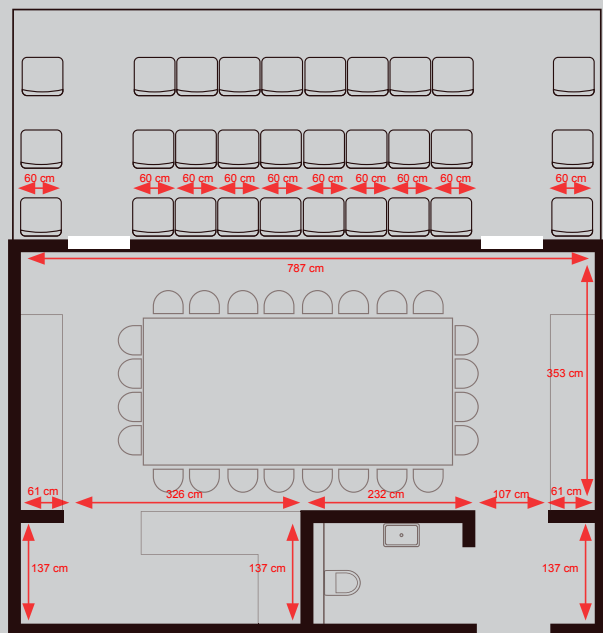

15

Powierzchnia: 35,96 m²
Ilość miejsc na trybuncie: 30

Dostęp do:

TV
Internet
Telefon
Klimatyzacja
W pełni wyposażone zaplecze sanitarne
Aneks kuchenny

16