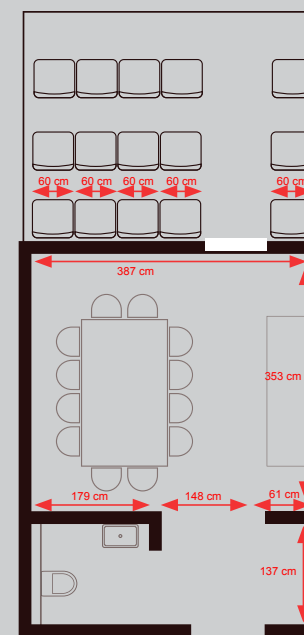

1

Powierzchnia: 26,89 m²
Ilość miejsc na trybunce: 18

Dostęp do:

- TV
- Internet
- Telefon
- Klimatyzacja
- W pełni wyposażone zaplecze sanitarne
- Aneks kuchenny

2

Powierzchnia: 31,20 m²
Ilość miejsc na trybunce: 18

Dostęp do:

- TV
- Internet
- Telefon
- Klimatyzacja
- W pełni wyposażone zaplecze sanitarne
- Aneks kuchenny

3

Powierzchnia: 16,18 m²
Ilość miejsc na trybuncie: 12

Dostęp do:

TV
Internet
Telefon
Klimatyzacja
W pełni wyposażone zaplecze sanitarne

4

Powierzchnia: 16,72 m²
Ilość miejsc na trybuncie: 15

Dostęp do:

TV
Internet
Telefon
Klimatyzacja
W pełni wyposażone zaplecze sanitarne

5

Powierzchnia: 16,72 m²
Ilość miejsc na trybunie: 15

Dostęp do:

TV
Internet
Telefon
Klimatyzacja
W pełni wyposażone zaplecze sanitarne

6

Powierzchnia: 16,18 m²
Ilość miejsc na trybunie: 15

Dostęp do:

TV
Internet
Telefon
Klimatyzacja
W pełni wyposażone zaplecze sanitarne

7

Powierzchnia: 16,75 m²
Ilość miejsc na trybunce: 15

Dostęp do:

TV
Internet
Telefon
Klimatyzacja
W pełni wyposażone zaplecze sanitarne