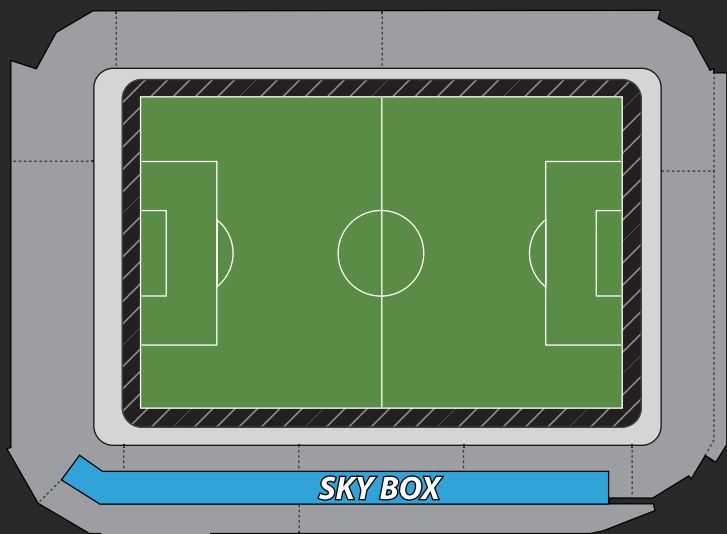

W każdym pomieszczeniu znajduje się przeszklona ściana umożliwiająca z wnętrza śledzenie bieżących wydarzeń na obiekcie.

Ponadto każda loża biznesowa oferuje zewnętrzne miejsca siedzące umożliwiające bezpośrednio uczestniczenie w organizowanych imprezach (ilość miejsc na trybuncie: od 12 do 30 miejsc).

Do Państwa dyspozycji pozostają:

- 2 loże 12 miejscowe,
- 18 loż 15 miejscowych,
- 2 loże 18 miejscowe,
- 4 loże 30 miejscowe – umiejscowione w centralnej części trybuny.

PAKIET

Pakiet obejmujący łożę biznesową:

Doskonałe umiejscowienie SKYBOX'ów w części centralnej, blisko murawy, pozwala na dokładne śledzenie widowiska.

1	POWIERZCHNIA: 26,89 m ²	ILOŚĆ MIEJSC NA TRYBUNCE: 18
2	POWIERZCHNIA: 31,20 m ²	ILOŚĆ MIEJSC NA TRYBUNCE: 18
3	POWIERZCHNIA: 16,18 m ²	ILOŚĆ MIEJSC NA TRYBUNCE: 12
4	POWIERZCHNIA: 16,72 m ²	ILOŚĆ MIEJSC NA TRYBUNCE: 15
5	POWIERZCHNIA: 16,72 m ²	ILOŚĆ MIEJSC NA TRYBUNCE: 15
6	POWIERZCHNIA: 16,18 m ²	ILOŚĆ MIEJSC NA TRYBUNCE: 15
7	POWIERZCHNIA: 16,75 m ²	ILOŚĆ MIEJSC NA TRYBUNCE: 15
8	POWIERZCHNIA: 16,75 m ²	ILOŚĆ MIEJSC NA TRYBUNCE: 15
9	POWIERZCHNIA: 16,18 m ²	ILOŚĆ MIEJSC NA TRYBUNCE: 15
10	POWIERZCHNIA: 16,72 m ²	ILOŚĆ MIEJSC NA TRYBUNCE: 15
11	POWIERZCHNIA: 16,72 m ²	ILOŚĆ MIEJSC NA TRYBUNCE: 15
12	POWIERZCHNIA: 16,18 m ²	ILOŚĆ MIEJSC NA TRYBUNCE: 15
13	POWIERZCHNIA: 36,53 m ²	ILOŚĆ MIEJSC NA TRYBUNCE: 30